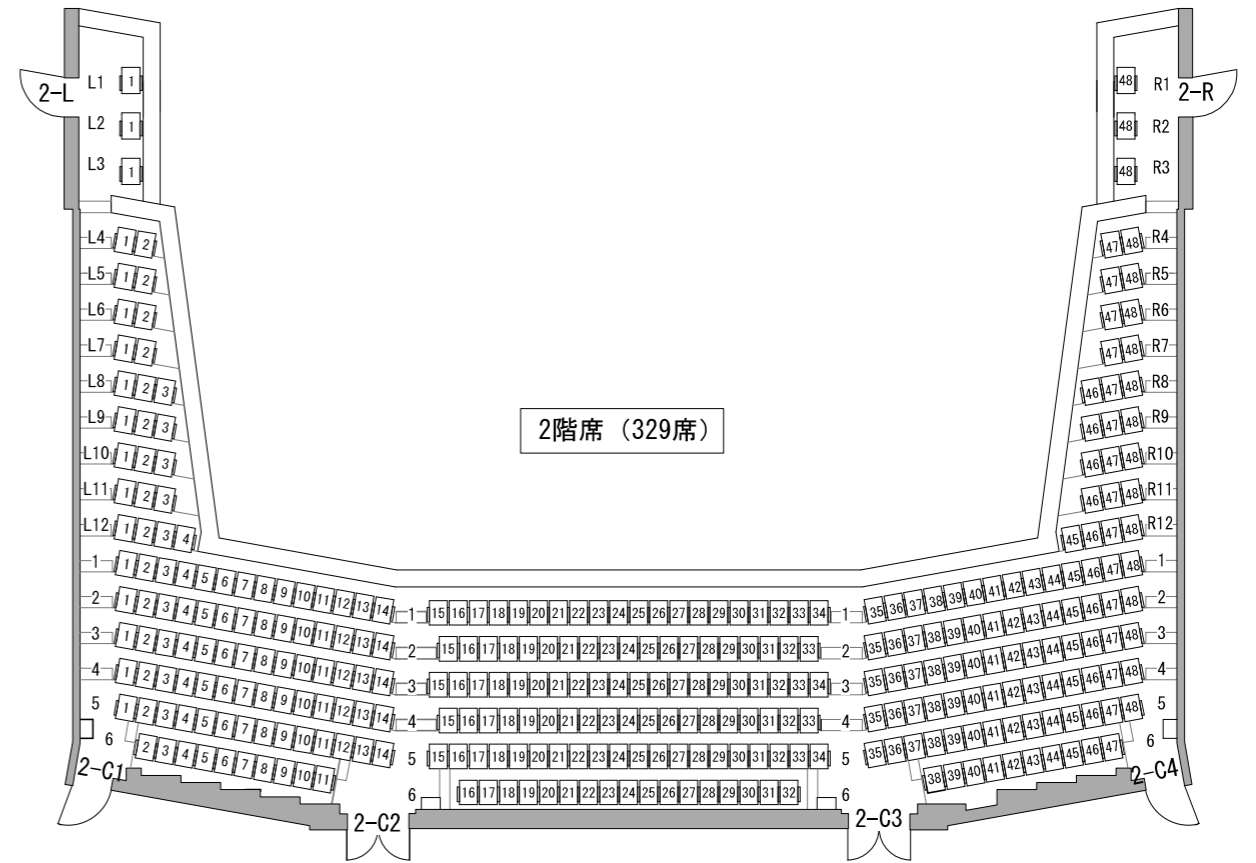

1階席 (1286席/車椅子6席)

*オーケストラ使用時1114席(172席減)

STAGE

⊠ 音響ブースコネクター盤
 ⊡ 客席コンセント盤 (照明)

2階席 (329席)

3階席 (386席)