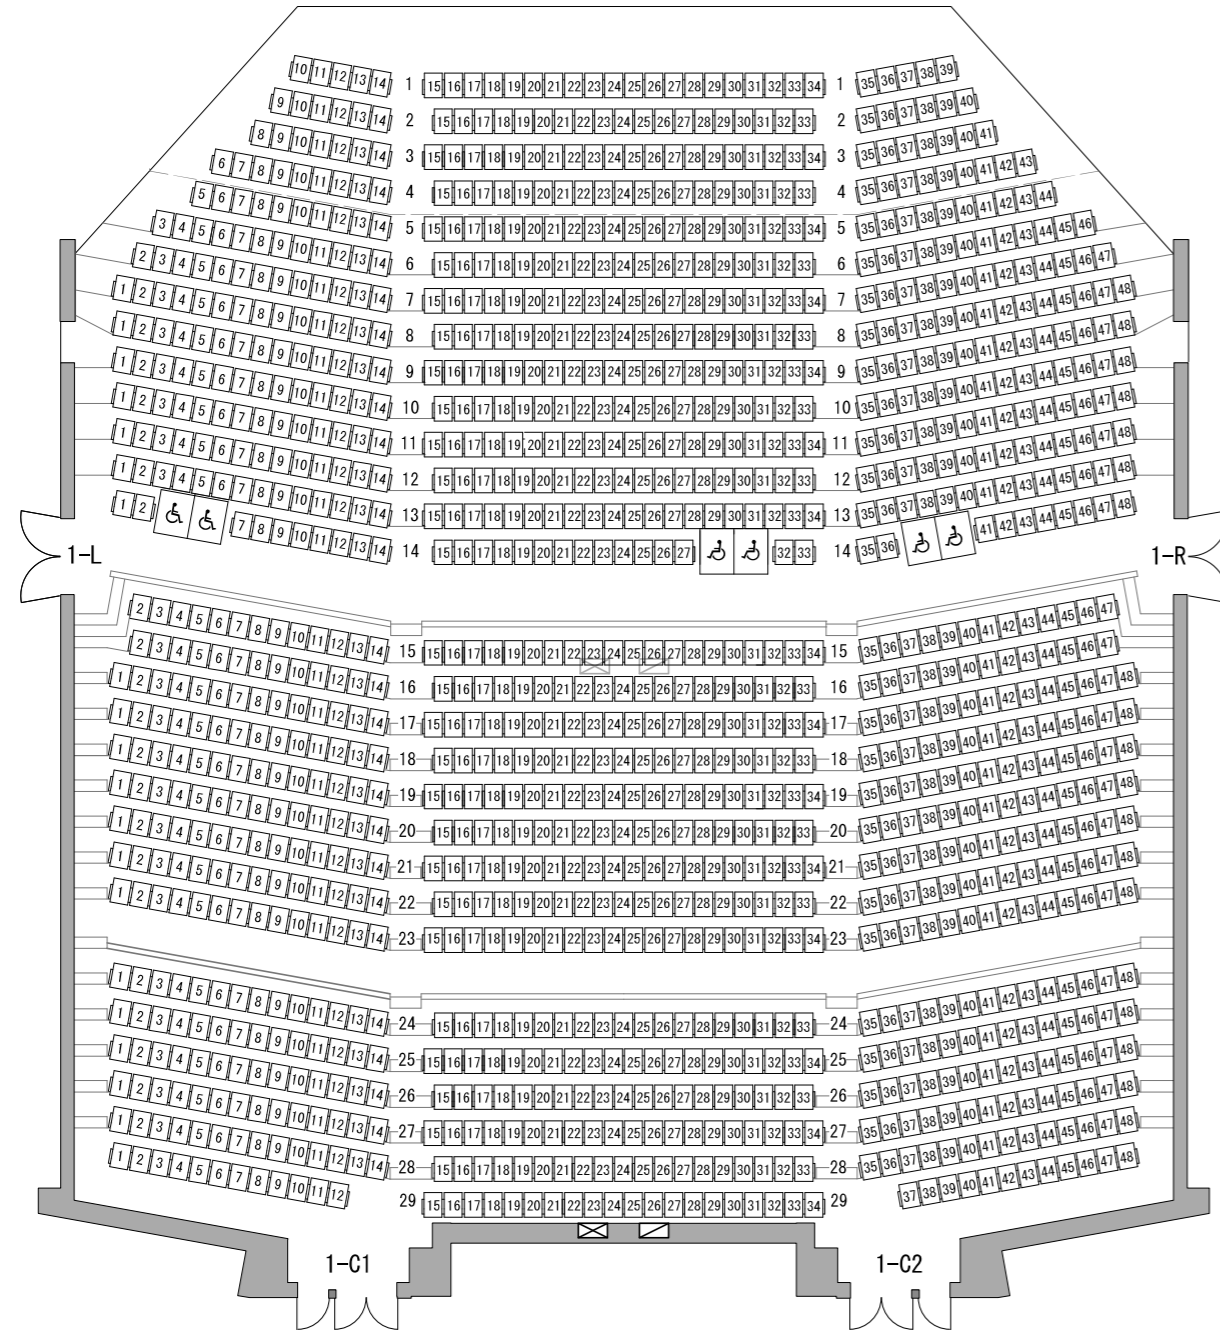

1階席 (1286席/車椅子6席)

*オーケストラ使用時1114席(172席減)

STAGE

⊠ 音響ブースコネクター盤
 ⊡ 客席コンセント盤 (照明)

2階席 (329席)

3階席 (386席)