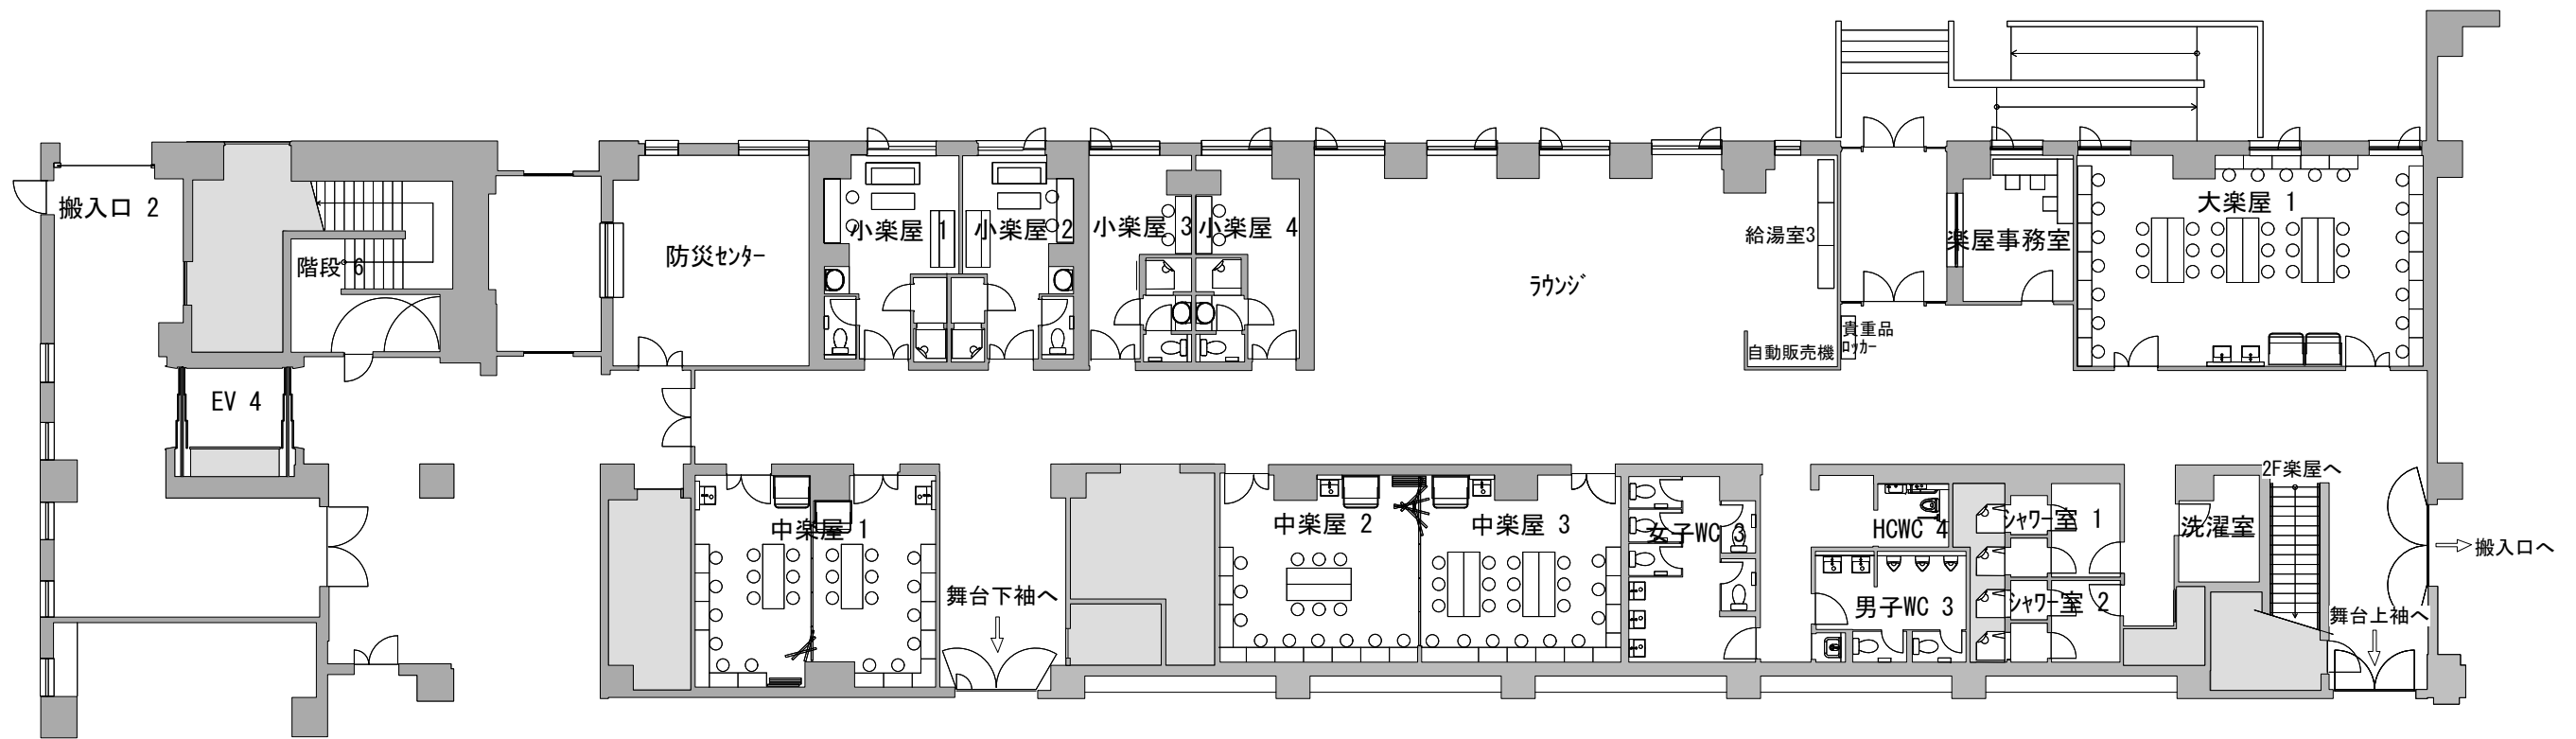

山形県総合文化芸術館 楽屋見取り図 1:200

2F

1F