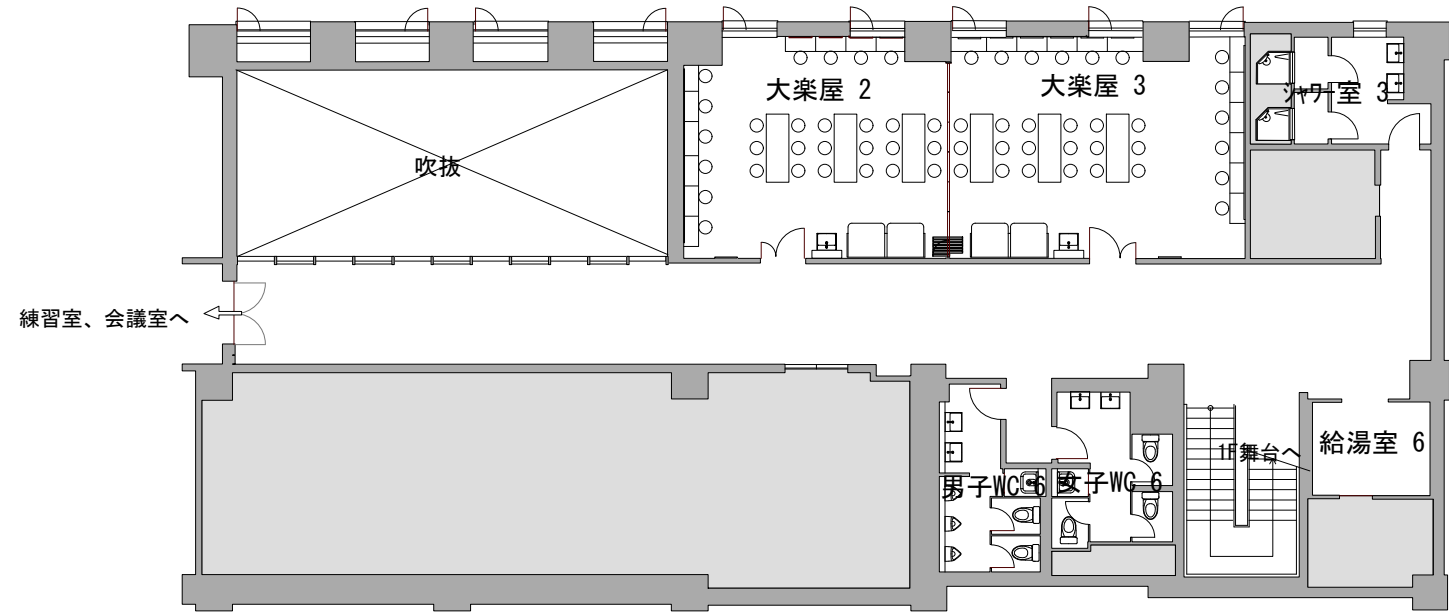

山形県総合文化芸術館 楽屋見取り図 1:200

2F

1F