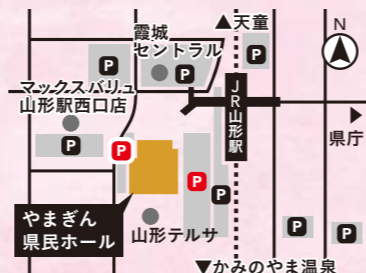

託児室の日常の様子や
イベント情報をチェック!

やまぎん県民ホール (山形県総合文化芸術館)

〒990-0828 山形県山形市双葉町1-2-38
TEL.023-664-2220 FAX.023-664-2209

ホームページ
https://yamagata-bunka.jp

開館時間 9:00～22:00

休館日 毎週火曜日(祝日の場合その直後の平日)
および年末年始(12月29日～1月3日)

X(旧Twitter)

@yamagata_bunka
フォローして最新情報を
ゲットしよう!

【アクセス】JR山形駅西口徒歩1分

【駐車場】P 県民べにばな駐車場
駐車可能台数:366台
(うち優先スペース8台分)
利用料金:最初の30分無料
以後30分ごとに100円
1日上限800円(24時間営業)

※駐車可能台数に限りがあるため、公共交通機関または近隣の駐車場もご利用ください。

「みんぐるメンバーズ」パートナー店募集

みんぐるメンバーズ会員特典のご提供
以外、費用負担はございません!