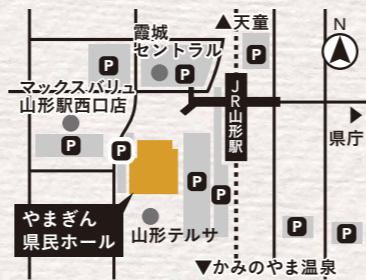

託児室のご利用について **事前予約制** ※ご予約の際に本人・ご家族の連絡先が必要です

対象年齢 生後6ヶ月～就学前 **料金** 1時間/500円

営業時間 9:00～17:00

※有料利用施設をご利用、または当館で開催される各種イベントにご参加のお客様に限り、最大22:00までご利用いただけます

休業日 やまぎん県民ホール休館日
(毎週火曜日(祝日の場合はその直後の平日)および年末年始)

予約受付 利用日2ヶ月前の月の1日より先着順

やまぎん県民ホール (山形県総合文化芸術館)

〒990-0828 山形県山形市双葉町1-2-38
TEL.023-664-2220 FAX.023-664-2209
ホームページ <https://yamagata-bunka.jp>
開館時間 9:00～22:00
休館日 毎週火曜日(祝日の場合その直後の平日)および年末年始(12月29日～1月3日)

【アクセス】JR山形駅西口徒歩1分
【駐車場】県民べにばな駐車場
駐車可能台数:366台
(うち優先スペース8台分)
利用料金:最初の30分無料
以後30分ごとに100円
1日上限500円(24時間営業)