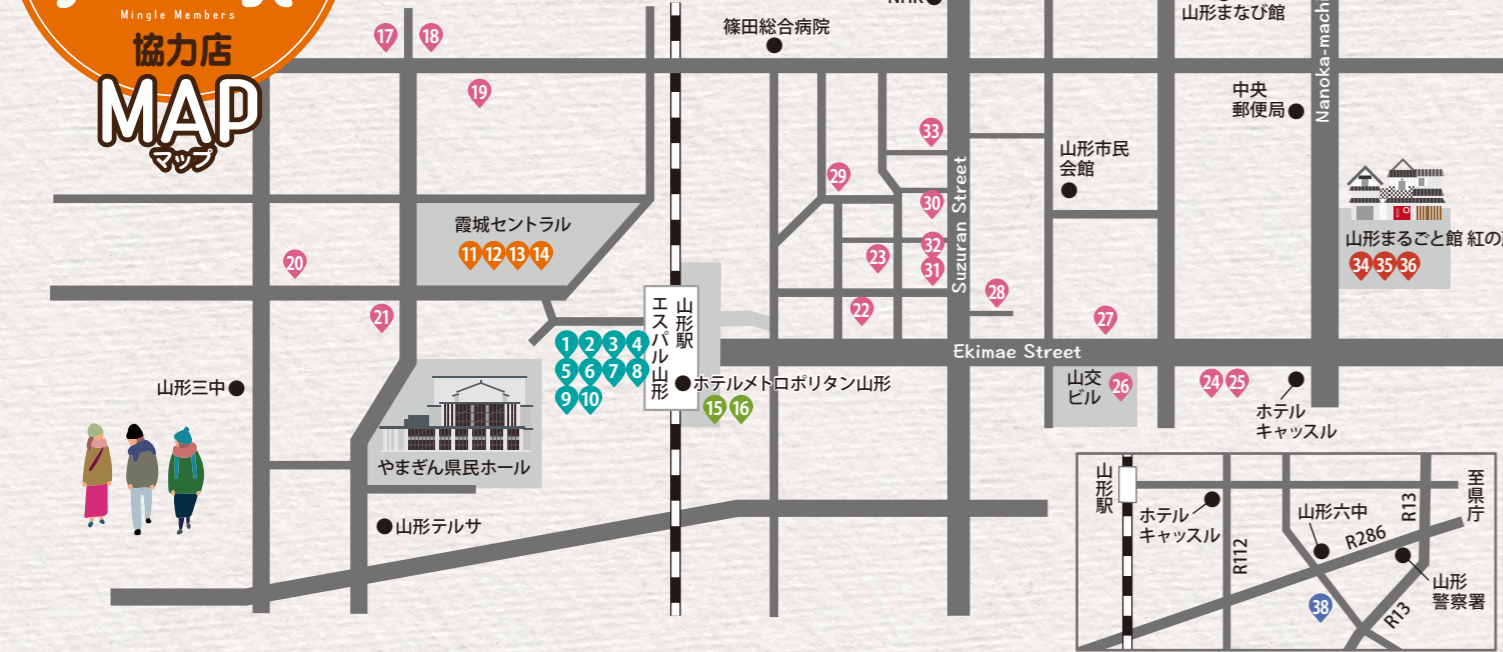

みんぐる メンバーズ

Mingle Members

に登録しませんか!

やまぎん県民ホール
(山形県総合文化芸術館)

みんぐるメンバーズ
登録はこちら

※みんぐるメンバーズへの登録はインターネットでのみ受付しております。

みんなるメンバーズに送信される
クーポンメール画面を協力店に提示することで、
各店舗で特別サービスが受けられます。

エスパル山形

2F ふるさと銘酒館 ひのきの里

出羽桜 大吟醸 雪漫々
量り売り180ml 930円を
890円に値引
但し1本に限る。

住所 山形市香澄町1-1-1
TEL 023-628-1215 定休日 なし
営業時間 平日:10:00~19:30 土日:9:30~19:30

2F 権下宿 丹野こんにやく

税込500円以上
お買い上げで
玉こんにやく1本
プレゼントします

住所 山形市香澄町1-1-1
TEL 023-628-1262 定休日 なし
営業時間 平日:10:00~19:30 土日:9:30~19:30