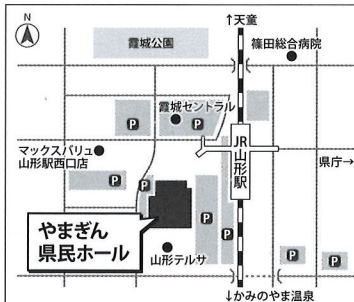

## やまぎん県民ホール

(山形県総合文化芸術館) JR山形駅西口徒歩1分

〒990-0828 山形県山形市双葉町1-2-38

TEL 023-664-2220 FAX 023-664-2209

ホームページ <https://yamagata-bunka.jp>

【休館日】毎週火曜日(祝日の場合はその直後の平日)

※敷地内の「県民へはな駐車場」の収容台数は366台(有料)です。公共交通機関及び近隣の有料駐車場もご利用ください。