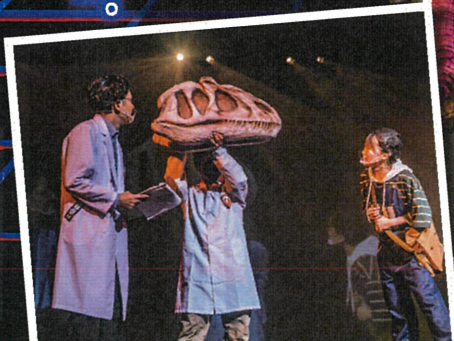

## ディノ・サバイバル3つのポイント!

1  
大人も子どもも  
学んで楽しめる  
エデュテインメント  
ショー

2  
もっと知りたい!  
恐竜の  
特徴や謎に  
深く迫る

3  
迫力!  
大興奮!  
リアルな恐竜たちが  
動く、叫ぶ、咬みつく

2023.3/19(日) やまぎん県民ホール

開演時間: 10:30 / 13:30 / 16:30

■最寄駅: JR「山形」駅西口より徒歩1分

■公演時間: 約60分 ■開場時間: 各公演45分前(予定)

詳しい情報はこちら!

主催: 山形新聞・山形放送 / 中京テレビ 共催: 山形県総合文化芸術館 指定管理者 みんぐるやまがた

協力: 株式会社セブン・イレブン・ジャパン 制作: 株式会社ON-ART

お問い合わせ: キョードー東北 022-217-7788(平日13:00~16:00 / 土10:00~12:00 ※日・祝日を除く)

恐竜ラボ

恐竜を目の前に出現させる  
特殊な装置が完成!?

超リアルに動き回る!!  
叫ぶ! 咬みつく! 恐竜バトル!

恐竜たちの特徴は? 個性は?  
その武器は? 生きてた時代は?  
学術的な根拠や映像を基に分かりやすく博士が解説。

ここがすごい!!  
本公演の恐竜の製作を手掛けるのは  
ON-ART社。  
見た目はもちろん、歩き方や吠え方など、  
とにかくリアルさを追求した  
本物そっくりの恐竜、  
まさに日本の技術の結晶です!  
(恐竜ラボ! 日本公演事務局プロデューサー)