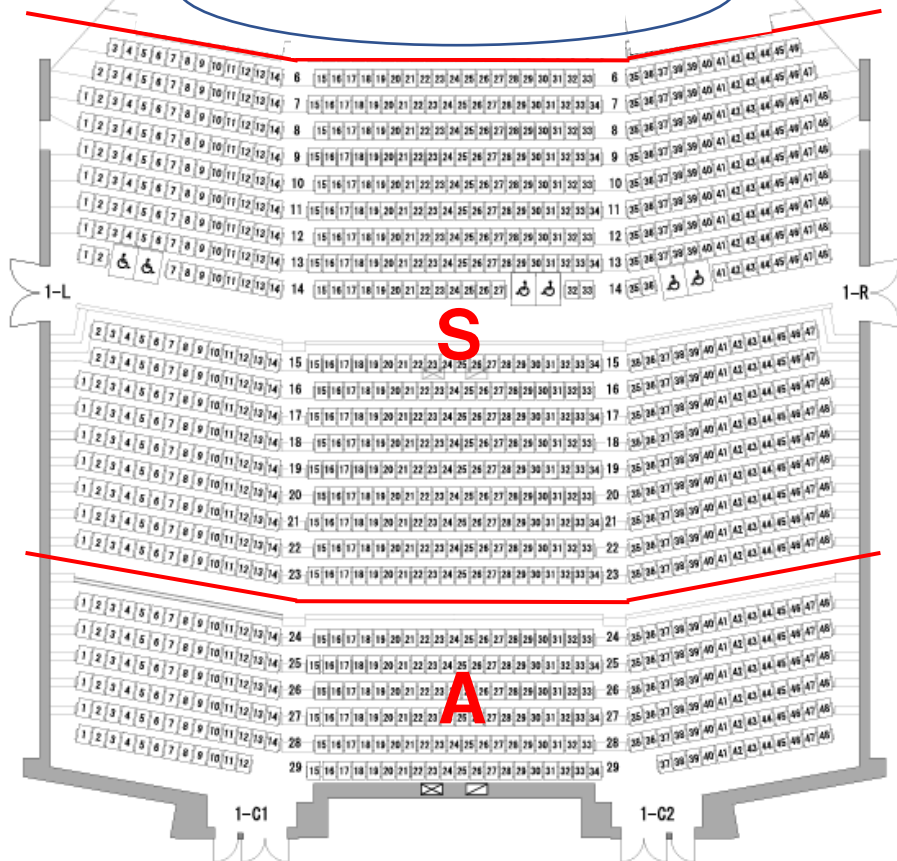

ミュージカル『SPY×FAMILY』山形公演
 やまぎん県民ホール座席表

ステージ

1階席

オーケストラピット

2階席

3階席