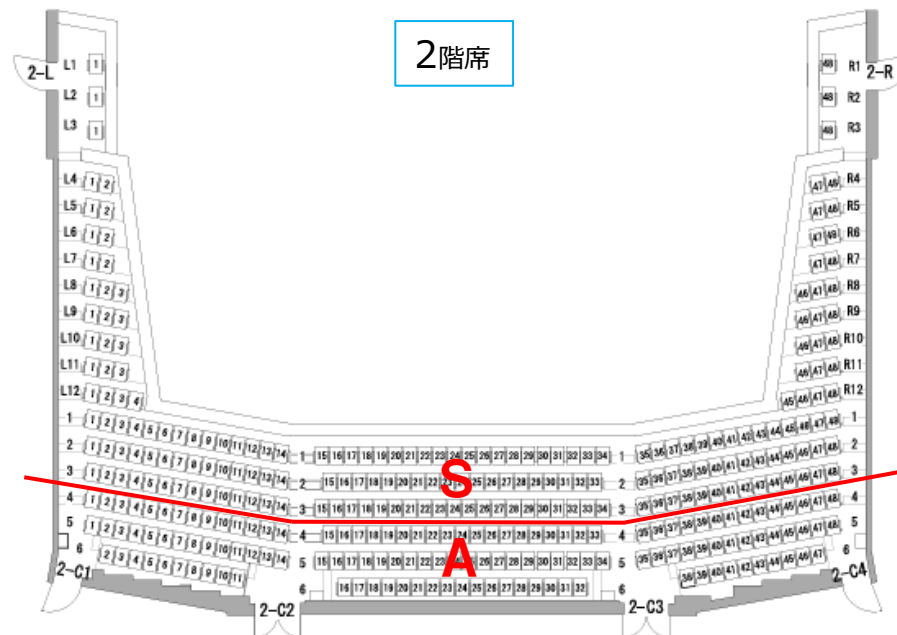

ミュージカル『SPY×FAMILY』山形公演
 やまぎん県民ホール座席表

ステージ

1階席

オーケストラピット

2階席

3階席