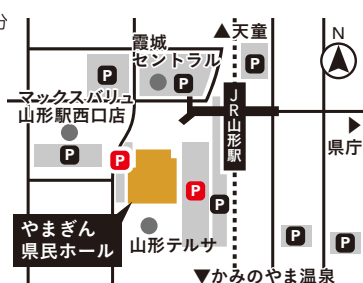

託児の際に必要な持ち物
①着替え一式(靴下、紙オムツ、紙パンツも含む)
②おやつ ※荷物を入れたバッグをふくむ、すべての持ち物に記名をお願いします。
③飲み物

ご予約・お問い合わせ
やまぎん県民ホール ☎023-664-2220
※ご予約の際にはご家族の連絡先が必要です。

Instagram
GURUNPA_NURSERY
託児室の日常の様子やイベント情報をチェック!

やまぎん県民ホール (山形県総合文化芸術館)

〒990-0828 山形県山形市双葉町1-2-38
☎023-664-2220 ☎023-664-2209
開館時間 9:00~22:00
受付時間 9:00~19:00 (休館日を除く)
休館日 毎週火曜日(祝日の場合はその直後の平日)および年末年始

QRコード

X (旧Twitter)
@yamagata_bunka
フォローして最新情報をゲットしよう!

ホームページ
https://yamagata-bunka.jp

mingle (みんぐる) とは、英語で「混ざる・入り混じる・一緒にする」という意味。人・自然・文化など、山形の特徴がみんぐるぐると混ざり合い、山形の未来に向けて挑戦していくという想いを込めました。

表紙イラスト:とるねい堂デザイン

【アクセス】JR 山形駅西口徒歩 1 分

【駐車場】P 県民へばな駐車場
駐車可能台数: 366 台
(うち優先スペース 8 台分)
利用料金: 最初の 30 分無料
以後 30 分ごとに 100 円
1 日上限 800 円 (24 時間営業)