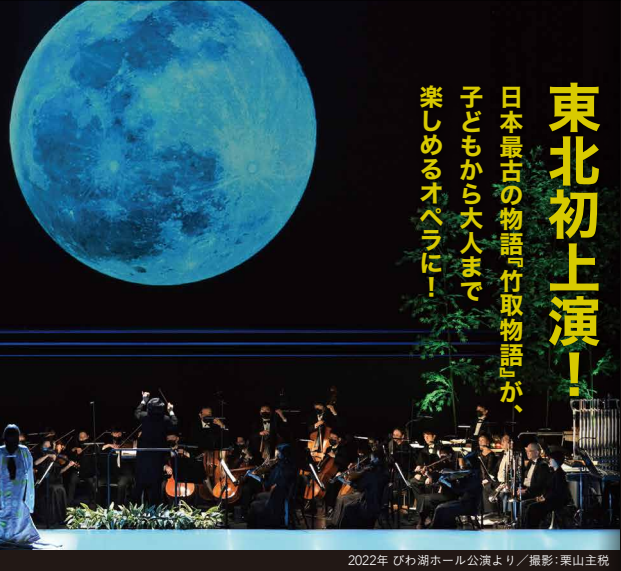

やまがたオペラフェスティバル
びわ湖ホール・iichiko総合文化センター・
札幌コンサートホールKitara・やまぎん県民ホール

共同制作オペラ 沼尻竜典作曲

歌劇『竹取物語』

(全5景、日本語上演/日本語・英語字幕) 上演時間：約2時間(休憩含む)

2024年12月15日(日)

14:00開演(13:00開場) 大ホール

東北初上演!
日本最古の物語『竹取物語』が、
子どもから大人まで
楽しめるオペラに!

誰もが知る「かぐや姫」の物語を原作に忠実に
台本化し、昭和歌謡のように親しみやすいメロ
ディで綴られた本作は、初めての方も楽しめる
本格的なオペラです。

キャストに日本を代表するソプラノの砂川涼子、
バリトンの晴 雅彦、びわ湖ホールが誇る「びわ
湖ホール声楽アンサンブル」のメンバーを迎え、
中村敬一の演出、そしてお馴染み阪 哲朗x山形
交響楽団のタッグで美しい日本語オペラをお届け
します。

覚えてますか?
「かぐや姫」
の物語

あらすじ
むかしむかし、あるところに竹を取る翁がいた。
翁は光る竹の中に小さな女の子を見つけ、壺と
ともに大切に育てた。女の子は見る見るうちに
美しい娘に成長し「かぐや姫」と名付けられた。
娘の噂は方々に広がった。求婚者が続出するな
か、特に熱心な五人の男が妻を迎えたいと申し出るが、姫は夫婦になる条件として無理難題を与えて退ける。遂には帝までもかぐや姫に近づくと、姫はそれをも拒み、帝のせめてもの望みとして歌のやり取りを約束した。それから三年が経とうとした頃、かぐや姫は月を見ては悲しむようになる。姫は、自分が月の都の使者であり、次の十五夜に月から迎えがくことを打ち明ける。翁は、帝の軍勢にこれを阻止するよう懇願するが、月の使者の前になす術もなく、かぐや姫は翁と壺に別れを告げ、月へ帰っていくのだった。

砂川涼子インタビュー

本作で主役のかぐや姫を演じるのは、
日本を代表するソプラノ・砂川涼子。
やまぎん県民ホールでは2020年に上演
した『トゥーランドット』以来の出演となり
ます。

『竹取物語』では、2022年のびわ湖ホ
ール公演で初めてかぐや姫を演じ、時代を
超えたさまざまな音楽のスタイルが混在
する作品を見事に歌い、絶賛されました。

— かぐや姫役は2度目ですが、どのような心境ですか。

2022年に初めてかぐや姫役をやらせていただき、とても素晴らしい体験でした。日本の創作オペラは、一度上演されると再演されることが難しいとされるなか、再度この役を演じることができ、しかも全国4か所でお歌わさせていただけるとのことで、オファーをいただいたときには「ぜひ私にやらせてください」という気持ちでお引き受けしました。

— この作品は、日本で作られたオペラの中でも、本格的なアリアが多く歌われていることが初演時に注目されました。

そうですね。求婚者たちに歌うシーン、私はこの世のものではないと告白するシーン、育ててもらったおばあさんやおじいさんとの別れのシーン、手紙のシーンなど、魅力的なアリアがたくさんあります。リサイタルでこの作品のアリアと間奏曲を組み合わせて「一人オペラ」のように歌ったこともありますが、一人で歌っても物語がわかるようになっていて、素晴らしいと思いました。

— 今回、指揮を務めるのは阪 哲朗(山形交響楽団常任指揮者)です。

阪さんは、オペラの経験が豊富で、どのように歌えば、一番良い形で聴いている方に届くのかを場面ごとに的確に歌い手に伝え、導いてくださるところが素晴らしいと感じています。美しく言葉が聴こえてくることがとても大切だと思いますので、硬くならず言葉美しく息に乗せて響かせるよう、工夫したいと思っています。阪さんは、歌手の呼吸を感じながら、とてもバランス良く指揮してくださると思います。

かぐや姫は可愛いらしいイメージがありますが、可愛だけじゃなく女性として、「人間」と「月の使者」、両方の心と感情を持った姿を、お客様に共感していただけるように演じたいと思っています。是非楽しみにしてみてください。

【指揮】
阪 哲朗(山形交響楽団常任指揮者 / びわ湖ホール芸術監督)

【原演出】
栗山昌良

【演出】
中村敬一

【出演】
びわ湖ホール声楽アンサンブル
かぐや姫: 砂川涼子*
翁: 迎 肇聡
壺: 森 季子
帝: 西田昂平
石作皇子: 有本康人
庫持皇子: 大野光星
阿倍御主人: 市川敏雅
大伴御行: 晴 雅彦*

石上麻呂足: 平 欣史
大将: ヶ谷友輝
月よりの使者: 徳田あさひ
石上麻呂足の使者:
佐藤 新(山形公演キャスト)
職人: ヶ谷友輝、奥本凱哉、
古屋彰久、五島真澄、砂場拓也、
林 隆史
(*客演)

【合唱】
びわ湖ホール声楽アンサンブル、歌劇『竹取物語』山形公演特別合唱団

【管弦楽】
山形交響楽団

【チケット】
全席指定(税込)
SS席: 9,500円
S席: 8,500円
A席: 7,000円
B席: 5,500円
C席: 4,000円
U-25チケット S席: 4,250円
U-25チケット A席: 3,500円
親子ペア券: 10,000円
(S席のみ・一般 + U-25チケットのセット券)
※未就学児入場不可
※U-25チケットは鑑賞時に25歳以下の方対象。ご入場時に年齢確認のできる身分証をご提示いただく場合がございます。
※車いす席はやまぎん県民ホール チケットデスクまでお問い合わせください。
※やむを得ない事情により内容が変更になる場合がございます。予めご了承ください。
※公演中止の場合を除き、チケットの変更及び払い戻しはいたしません。

【チケット取り扱い】
◆やまぎん県民ホール チケットデスク
023-664-2204(休館日を除く10:00~19:00)
・窓口: ホール1階事務室
・インターネット
※インターネットでのチケット購入方法説明動画
◆チケットぴあ (Pコード: 276-739)
◆ローソンチケット (Lコード: 22440)
◆イープラス
◆富岡本店
◆辻楽器店
◆八文字屋Pool

【主催】山形県総合文化芸術館 指定管理者 みんぐるやまがた / さくらんぼテレビ
【共催】山形県
【後援】山形県教育委員会 / 山形市教育委員会
【助成】文化庁文化芸術振興費補助金 劇場・音楽堂等機能強化推進事業 (共同制作支援事業) | 独立行政法人日本芸術文化振興会

好評販売中

EVENT PICK UP

イベントピックアップ

チケット
好評発売中

【ご予約・お問い合わせ】
やまぎん県民ホール チケットデスク
023-664-2204(休館日を除く10:00~19:00)
窓口: ホール1階事務室
インターネット