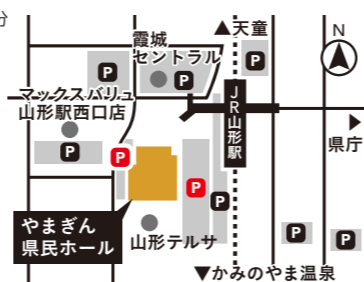

### やまぎん県民ホール(山形県総合文化芸術館)

〒990-0828 山形県山形市双葉町1-2-38  
☎023-664-2220 ☎023-664-2209  
開館時間 9:00～22:00  
受付時間 9:00～19:00(休館日を除く)  
休館日 毎週火曜日(祝日の場合はその直後の平日)  
および年末年始

ホームページ  
<https://yamagata-bunka.jp>

X (旧Twitter)  
**@yamagata\_bunka**  
フォローして最新情報を  
ゲットしよう!

mingle(みんぐる)とは、英語で“混ざる・入り混じる・一緒にする”という意味。人・自然・文化など、山形の  
のちカラがみんぐるくと混ざり合い、山形の未来に向けて挑戦していくという想いを込めました。

表紙イラスト:とるねい堂デザイン

【アクセス】JR 山形駅西口徒歩 1分  
【駐車場】県民べにばな駐車場  
駐車可能台数: 363台  
(うち優先スペース 10台分)  
利用料金: 最初の30分無料  
以後30分ごとに100円  
1日上限 800円(24時間営業)

※駐車可能台数に限りがあるため、公共交通機関または近隣の駐車場もご利用ください。

特集・東北芸術工科大学 工芸デザイン学科三年生展 工芸博2026-DIVE IN-  
・東京二期会オペラ『カルメン』  
・スターダンサーズ・バレエ団「白鳥の湖」全1幕 & 「くるみ割り人形」全1幕  
・リラックスパフォーマンス

●イベントレポート《3・4・5月》 ●イベントカレンダー《7・8・9月》

イベント詳細&最新情報はやまぎん県民ホールホームページをご覧ください